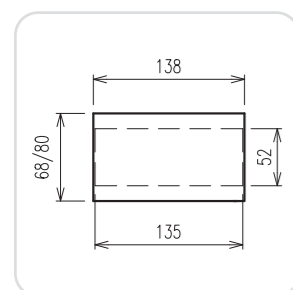

Příplatková výbava

*Odstíny dřeva pro stůl 160x80 cm a 160 x 68 cm
V základní cenové variantě - směr letokruhů po kratší straně
Příplatek + 8% - směr letokruhů po delší straně