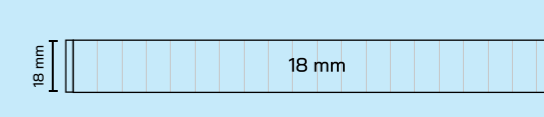

Nohy:
Masiv buk hranol 45x45 mm v celé své síle.

Luby:
Síla 28 mm, ABS hrana 2 mm

Záruka:
5 let

Atypické rozměry:
Lze dle domluvy

Hrany desek:
ABS 2 mm všude

Směr letokruhů:
Vždy po delší straně
(věrohodně imituje masiv).

Možnosti doplňků:
 Filtrové podložky
do 9 ks stolů = 140 Kč / od 10 ks stolů = ZDARMA
(Nutno vyžádat v objednávce, jinak dodáno bez)

Důležité rozměry:
Vnitřní rozteč nohou: Od rozměru desky odečítáme 10 cm, např.: deska 120x80 = 110/70 cm. Výška od podlahy po spodní hranu lubu = 64,4 cm (pro všechny stoly stejná). Celková výška stolu 74,2 cm.

Ceník

Ceny včetně DPH

Počet kusů	Sleva	80 x 80	120 x 80	140 x 80	160 x 80	180 x 80
2-9 ks	-	3 960 Kč	5 360 Kč	6 590 Kč	6 990 Kč	7 410 Kč
10-29 ks	Pro více kusů nás poptejte					
30 ks a více	Pro více kusů nás poptejte					
Váha		31,4 kg	41,2 kg	46,2 kg	51 kg	56,2 kg

Ceník

Ceny včetně DPH

Počet kusů	Sleva	80 x 80	120 x 80	140 x 80	160 x 80	180 x 80
2-9 ks	-	3 900 Kč	5 280 Kč	6 493 Kč	6 887 Kč	7 300 Kč
10-29 ks	Pro více kusů nás poptejte					
30 ks a více	Pro více kusů nás poptejte					
Váha		26,2 kg	32,8 kg	36,2 kg	39,4 kg	43,1 kg

Ceník

Ceny včetně DPH

Počet kusů	Sleva	80 x 80	120 x 80	140 x 80	160 x 80	180 x 80
2-9 ks	-	3 840 Kč	4 940 Kč	6 280 Kč	6 730 Kč	7 220 Kč
10-29 ks	Pro více kusů nás poptejte					
30 ks a více	Pro více kusů nás poptejte					
Váha		25,2 kg	32,8 kg	36,7 kg	40,4 kg	44,5 kg

Ceník

Ceny včetně DPH

Počet kusů	Sleva	80 x 80	120 x 80	140 x 80	160 x 80	180 x 80
2-9 ks	-	3 135 Kč	3 380 Kč	4 290 Kč	4 590 Kč	4 920 Kč
10-29 ks	Pro více kusů nás poptejte					
30 ks a více	Pro více kusů nás poptejte					
Váha		19,5 kg	24,9 kg	27,7 kg	30,3 kg	33,2 kg