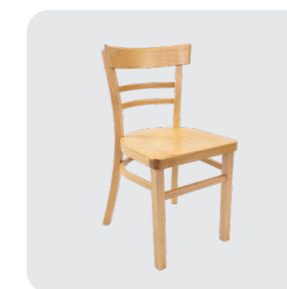

MM-202 MB

Celodřevěný sedák