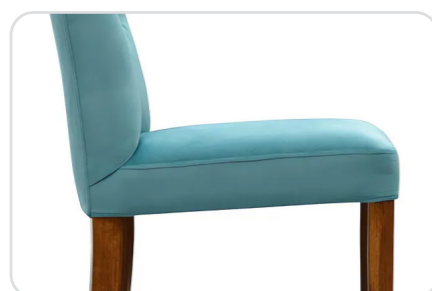

Inspirujte se

Benefity židle

Poctivá ruční práce.

Reprezentace do obřadních síní.

Výběr látek, odstínů dřeva a dostupnost naleznete na straně 29