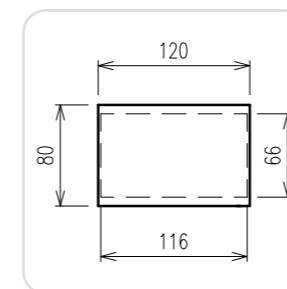

Základní dekory stolových desek najdete na str. 29. Umíme i jiné rozměry.