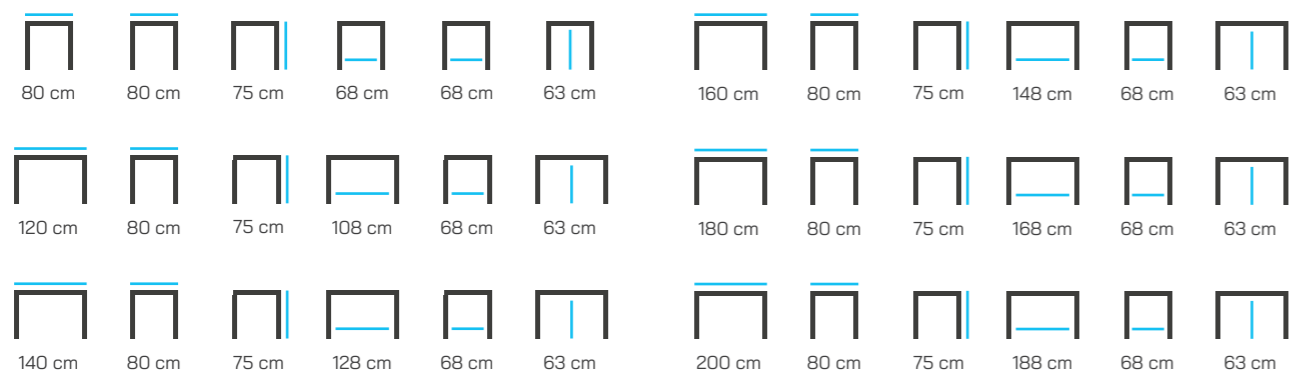

STŮL MASIV BUK ST-30

Země výroby	Vyrobeno v ČR
Záruka	5 let
Atypické rozměry	Na dotaz.
Deska	Masiv buk síla 30 mm, výběrová lepená průběžná spárovka (ne špalíček), odolný lak.
Luby	Masiv buk, síla 30 mm, výška 90 mm.
Možnost doplňků	Filcové podložky + 140 Kč
Nohy	Masiv buk hranol 55x55 mm

Ceník

Ceny včetně DPH

Počet kusů	Sleva v %	80 x 80	120 x 80	140 x 80	160 x 80	180 x 80	200 x 80
4-9 ks	-	15 990 Kč	16 940 Kč	17 990 Kč	20 330 Kč	22 020 Kč	24 990 Kč
10-29 ks	10%	14 391 Kč	15 246 Kč	16 191 Kč	18 297 Kč	19 818 Kč	22 491 Kč
30-49 ks	15%	13 591 Kč	14 399 Kč	15 291 Kč	17 280 Kč	18 717 Kč	21 241 Kč
50 a více	20%	12 792 Kč	13 552 Kč	14 392 Kč	16 264 Kč	17 616 Kč	19 992 Kč

Dekory a atypické rozměry

Masivní bukové dřevo je nádherný přírodní materiál a podle našeho názoru by byla škoda jej dobarvovat. Proto jsou uvedené ceny za transparentní lak.

V případě zájmu individuálně naceníme i jiné odstíny i rozměry stolů - pouze však do větších sérií.