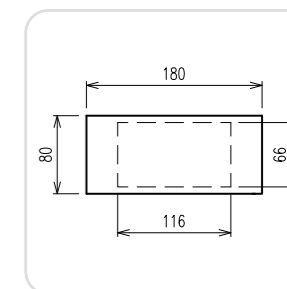

Základní dekory stolových desek najdete na str. 29. Umíme i jiné rozměry.