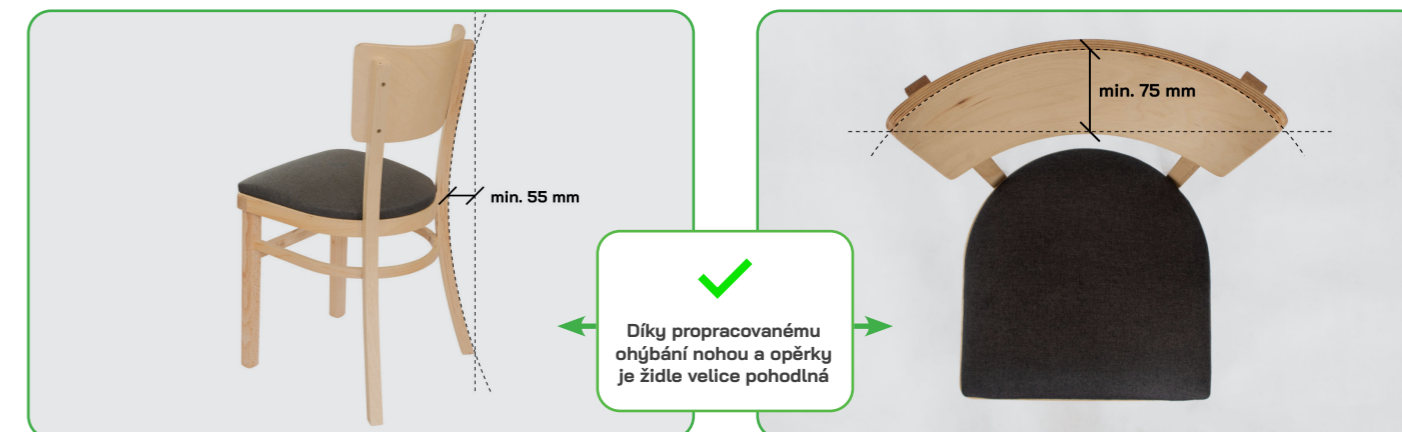

Odnímatelné dřevěné visačky

Vygravírovaná čísla na dřevěné visačky. Láska ke dřevu nás přivedla k myšlence vytvořit k židlím a stolům i praktickou sadu čísel. Dřevěné visačky stačí jednoduše provléknout na Vámi vybrané místo židle. Po akci je pak jednoduše sundáte a použijete je na další akci. Už žádná popadaná papírová čísla z trhacího bločku.

Sada čísel obsahuje:

- Vygravírované visačky s objednanými čísly.
- Klubko provázku (minimální metráž = 50 cm na 1 ks).
- Ke každým 50 kusům zdarma 4 ks prázdných visaček.

39 Kč/ks s DPH

Minimální počet 50 ks