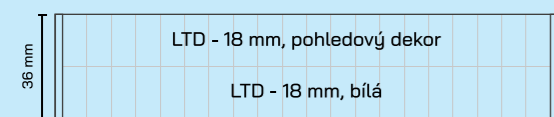

Stůl ST-36

Stůl ST-36 light

Stůl ST-28

Stůl ST-18

Síla desek:
36 mm v celé své ploše. Tuplovaná celoplošným lepení bez viditelných sponek. Spodní plocha bílá, vrchní dekor pohledový.