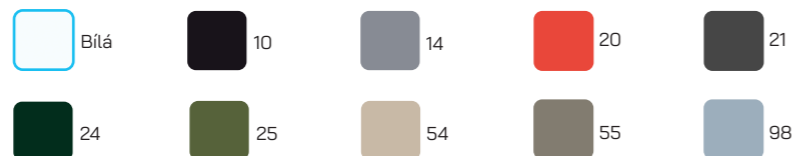

Transportní vozík (min obj. 2 ks)
pro 7 židlí 3 990 Kč
pro 14 židlí 6 790 Kč

Pozor na jiné méně ohýbané rovné židle!

- × bolí záda
- × nedá se na nich sedět déle než pár minut

Ergonomie židlí v kulturních sálech je zásadní pro pohodlí návštěvníků při dlouhodobém sezení během plesů, představení a dalších akcí. Klíčovým prvkem je správné prohnutí opěradla, konkrétně horizontální prohnutí o minimálně 7 cm. Tento designový prvek umožňuje, aby se horní část zad celou svou plochou pohodlně opřela o židli. Tím se zajišťuje rovnoměrné rozložení tlaku a předchází se nepohodlí, které by vznikalo na židlích s rovnými opěrkami, kde záda nemají dostatečnou oporu.

Židle bez tohoto prohnutí způsobují, že si nelze pohodlně opřít celou horní část zad, což vede k dlouhodobému nepohodlí a ztuhlosti. V kulturních sálech, kde lidé často sedí několik hodin, je ergonomické opěradlo zásadní pro zachování komfortu a zdraví zad. Správně tvarované židle poskytují podporu, díky které se zádové svaly nemusí nadměrně namáhat, což umožňuje návštěvníkům plně si užít akci bez bolesti či únavy.