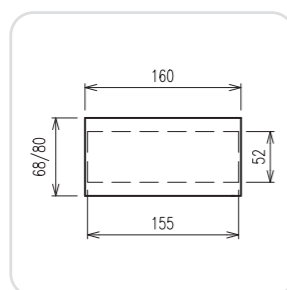

Příplatková výbava

*Odstíny dřeva pro stůl 160x80 cm a 160 x 68 cm
V základní cenové variantě - směr letokruhů po kratší straně
Příplatek + 8% - směr letokruhů po delší straně