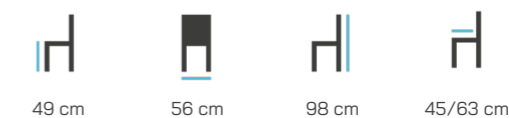

## ŽIDLE Sir England

**Záruka:** 24 měsíců  
**Váha:** 9,5 kg  
**Nosnost:** 130 kg  
**Zátěžový provoz:** ANO  
**Stohovatelnost:** NE  
**Materiál:** Buk masiv, čalounění, přední nohy zámecké nebo rovné.