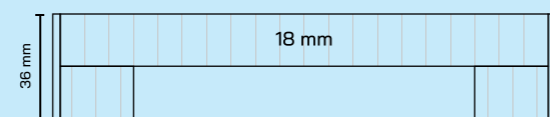

Nohy:
Masiv buk hranol 55x55 mm v celé své síle

Luby:
Síla 36 mm, ABS hrana 2 mm

Záruka:
5 let

Atypické rozměry:
Lze dle domluvy

Hrany desek:
ABS 2 mm všude

Směr letokruhů:
Vždy po delší straně
(věrohodně imituje masiv).

Možnosti doplňků:
 Filtrové podložky
do 9 ks stolů = 140 Kč / od 10 ks stolů = ZDARMA
(Nutno vyžádat v objednávce, jinak dodáno bez)

Důležité rozměry:
Vnitřní rozteč nohou: Od rozměru desky odečítáme 12 cm, např.: deska 120x80 = 108/68 cm. Výška od podlahy po spodní hranu lubu = 64,4 cm (pro všechny stoly stejná). Celková výška stolu 76 cm.

Síla desek:
Zesílení desky na 36 mm obvodovým rámečkem pod deskou. Jinak síla 18 mm.

Nohy:
Masiv buk hranol 55x55 mm v celé své síle

Luby:
Síla 36 mm, ABS hrana 2 mm

Záruka:
5 let

Atypické rozměry:
Lze dle domluvy

Hrany desek:
ABS 2 mm všude

Směr letokruhů:
Vždy po delší straně
(věrohodně imituje masiv).

Možnosti doplňků:
 Filtrové podložky
do 9 ks stolů = 140 Kč / od 10 ks stolů = ZDARMA
(Nutno vyžádat v objednávce, jinak dodáno bez)

Důležité rozměry:
Vnitřní rozteč nohou: Od rozměru desky odečítáme 12 cm, např.: deska 120x80 = 108/68 cm. Výška od podlahy po spodní hranu lubu = 64,4 cm (pro všechny stoly stejná). Celková výška stolu 76 cm.

Síla desek:
28 mm v celé své ploše.