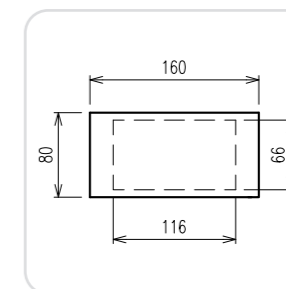

Základní dekory stolových desek najdete na str. 29. Umíme i jiné rozměry.