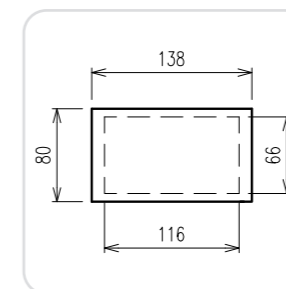

Základní dekory stolových desek najdete na str. 29. Umíme i jiné rozměry.