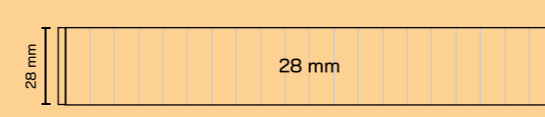

Nohy:
Masiv buk hranol 50x50 mm v celé své síle.

Luby:
Síla 28 mm, ABS hrana 2 mm

Záruka:
5 let

Atypické rozměry:
Lze dle domluvy

Hrany desek:
ABS 2 mm všude

Směr letokruhů:
Vždy po delší straně
(věrohodně imituje masiv).

Možnosti doplňků:
 Filtrové podložky
do 9 ks stolů = 140 Kč / od 10 ks stolů = ZDARMA
(Nutno vyžádat v objednávce, jinak dodáno bez)

Důležité rozměry:
Vnitřní rozteč nohou: Od rozměru desky odečítáme 11 cm, např.: deska 120x80 = 109/69 cm. Výška od podlahy po spodní hranu lubu = 64,4 cm (pro všechny stoly stejná). Celková výška stolu 75,2 cm.

Síla desek:
18 mm v celé své ploše.